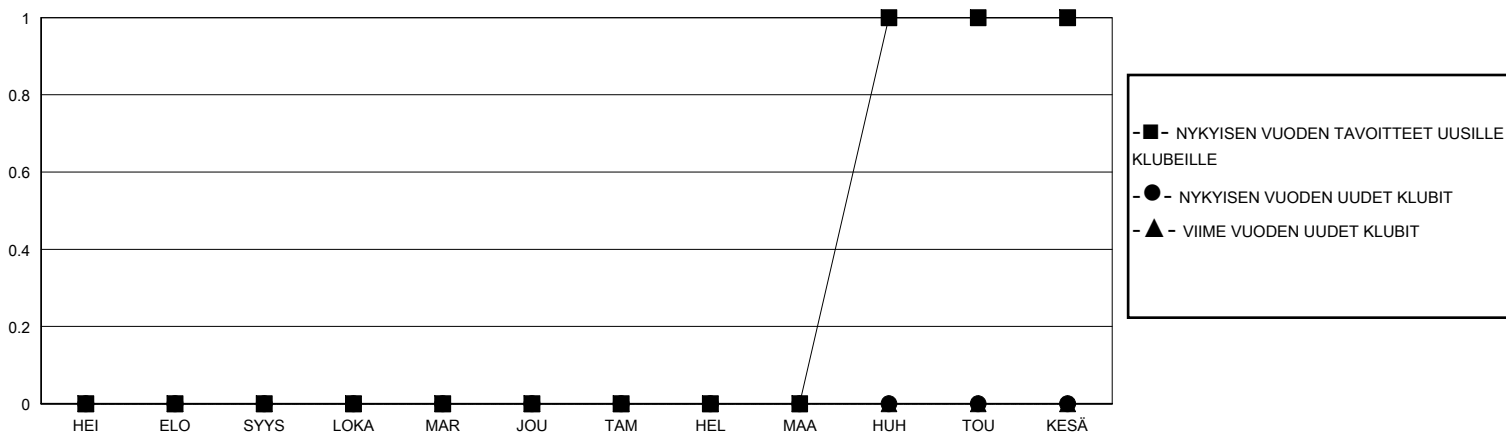

# MONTHLY MEMBERSHIP PROGRESS REPORT

District 107 O

Results as of: 6/30/2020

GMT:

SIJAINTI FINLAND

GMT VAALIPIIRI

Klubit				jäsentä			
TULOKSET 2019-2020				TULOKSET 2019-2020			
NELJÄNNES	UUDEN KLUBIN TAVOITE	UUDET KLUBIT	LOPETETUT KLUBIT	NELJÄNNES	JÄSENKASVUN NETTOTAHOITE	TOTEUTUNUT JÄSENKASVU	POISTETUT JÄSENET (mukaan lukien siirrot)
HEI/ELO/SYYS	0	0	0	HEI/ELO/SYYS	10	1	28
LOKA/MAR/JOU	0	0	0	LOKA/MAR/JOU	20	9	31
TAM/HEL/MAA	0	0	0	TAM/HEL/MAA	25	19	15
HUH/TOU/KESÄ	1	0	1	HUH/TOU/KESÄ	11	4	28

TAVOITTEET JA UUDET KLUBIT, KUMULATIIVINEN

TAVOITTEET JA JÄSENET, KUMULATIIVINEN

LAKKAUTETUT KLUBIT: 1

23 CLUBS OF 55 LISÄNNYT YHDEN TAI USEAMMAN UUTTA JÄSENTÄ

SUKUPUOLIJAKAUMA

MIES 840 (77.13%)  
NAINEN 249 (22.87%)