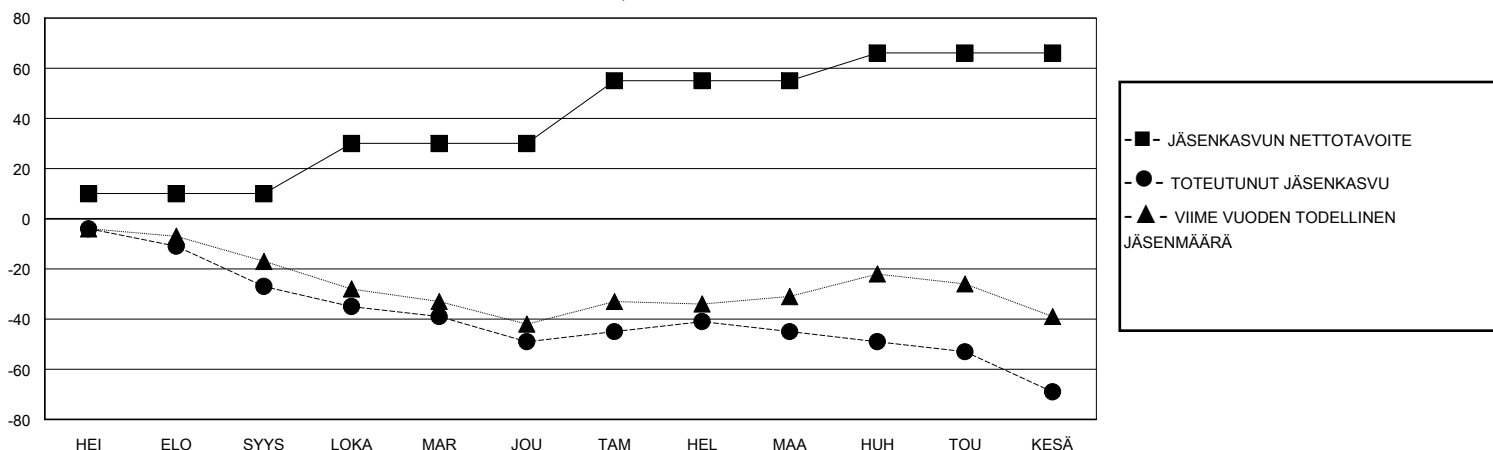

# MONTHLY MEMBERSHIP PROGRESS REPORT

District 107 O

Results as of: 6/30/2020

GMT:

SIJAINTI FINLAND

GMT VAALIPIIRI

Klubit				jäsentä			
TULOKSET 2019-2020				TULOKSET 2019-2020			
NELJÄNNES	UUDEN KLUBIN TAVOITE	UUDET KLUBIT	LOPETETUT KLUBIT	NELJÄNNES	JÄSENKASVUN NETTOTAHOITE	TOTEUTUNUT JÄSENKASVU	POISTETUT JÄSENET (mukaan lukien siirrot)
HEI/ELO/SYYS	0	0	0	HEI/ELO/SYYS	10	1	28
LOKA/MAR/JOU	0	0	0	LOKA/MAR/JOU	20	9	31
TAM/HEL/MAA	0	0	0	TAM/HEL/MAA	25	19	15
HUH/TOU/KESÄ	1	0	1	HUH/TOU/KESÄ	11	4	28

TAVOITTEET JA UUDET KLUBIT, KUMULATIIVINEN

TAVOITTEET JA JÄSENET, KUMULATIIVINEN

LAKKAUTETUT KLUBIT: 1

23 CLUBS OF 55 LISÄNNYT YHDEN TAI USEAMMAN UUTTA JÄSENTÄ

SUKUPUOLIJAKAUMA

MIES 840 (77.13%)  
NAINEN 249 (22.87%)